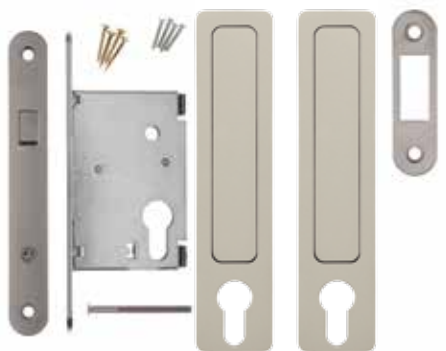

SÚPRAVA MAXIMAL***)

WC – otvor na WC kľučku

satén nikel
drevo podľa výberu

ZÁMKY A MUŠLE K POSUVNÝM DVERÁM

SÚPRAVA MINIMAL***

OB – obyčejný kľuč

satén nikel

SÚPRAVA MINIMAL***