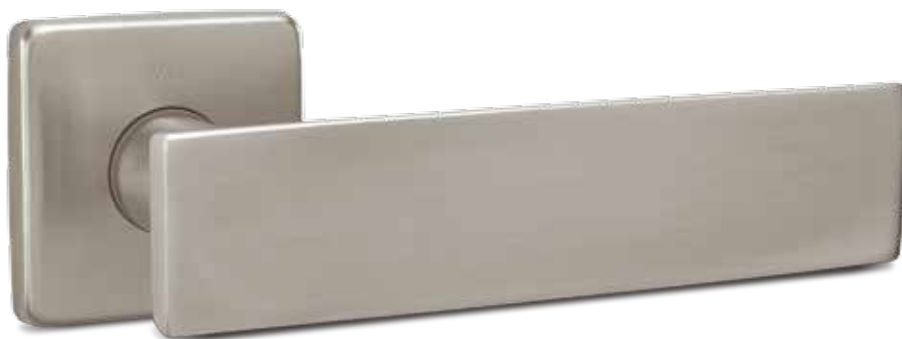

povrchová úprava: nerez brúsený
materiál: nehrdzavejúca oceľ

kľučka/guľa
bezpečnostné prevedenie