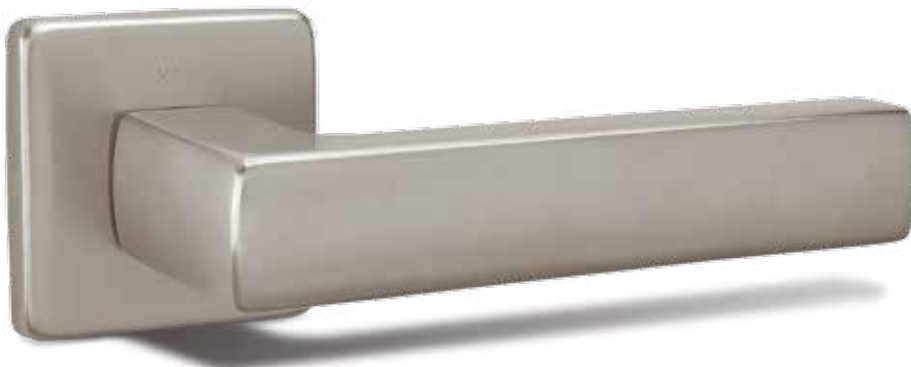

^
povrchová úprava: nerez brúsený
materiál: nehrdzavejúca oceľ

kľučka/guľa
bezpečnostné prevedenie