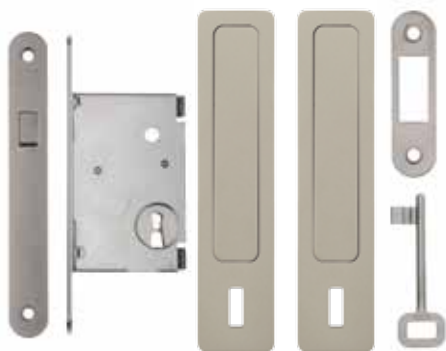

ZÁMKY A MUŠLE K POSUVNÝM DVERÁM

SÚPRAVA MINIMAL***

OB – obyčejný kľuč

satén nikel