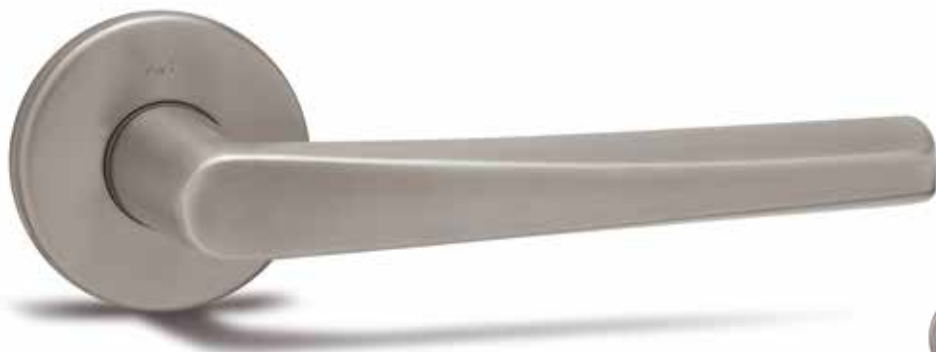

TORRES®

DIZAJNOVÉ ANTIKOROVÉ KOVANIA

^
povrchová úprava: nerez brúsený
materiál: nehrdzavejúca oceľ

kľučka/guľa
bezpečnostné prevedenie