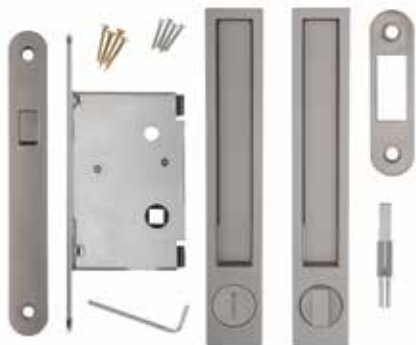

OB – obyčajný kľúč

satén

SÚPRAVA MAYA***

VL – vložková

satén

MUŠLE A SÚPRAVY PRE POSUVNÉ DVERE

SÚPRAVA MAYA***
WC – otvor na WC kľučku
satén nikel

SÚPRAVA CD 063 KRUIH***
OB – obyčajný s kľbovým kľúčom
satén
mosadz
chróm