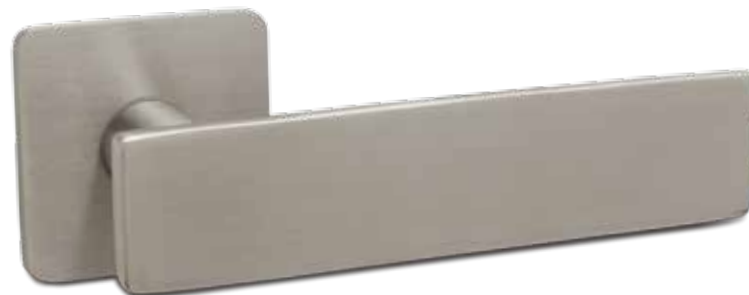

TORRES

klučka/guľa

^
Povrchová úprava: nerez brúsený

STREET

kľučka/guľa

^
Povrchová úprava: nerez brúsený

TORRES

kľučka/guľa