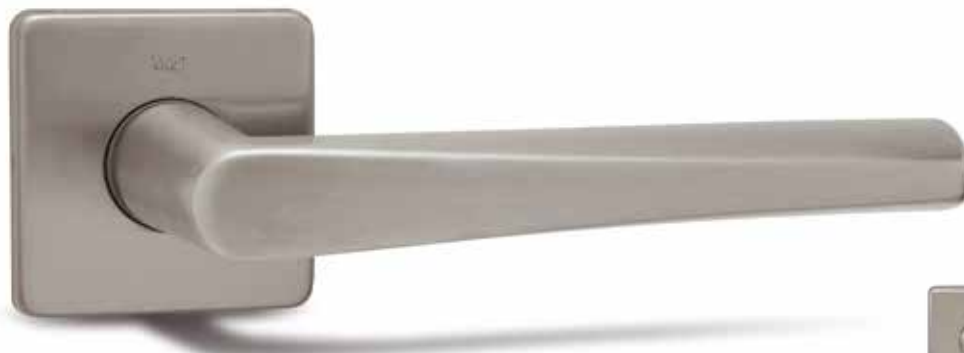

^
povrchová úprava: nerez brúsený
materiál: nehrdzavejúca oceľ

kľučka/guľa
bezpečnostné prevedenie