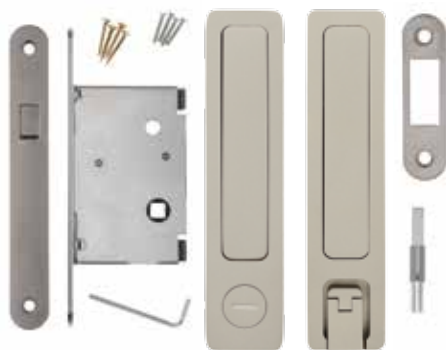

SÚPRAVA MINIMAL***

WC – otvor na WC kľučku

satén nikel