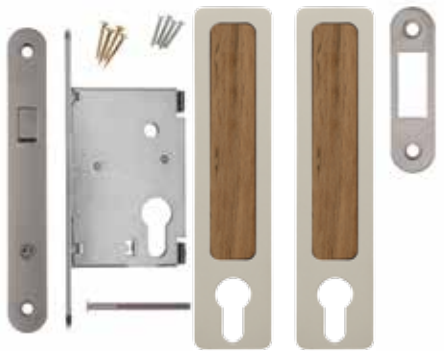

SÚPRAVA CD 050 KRUIH***
WC – otvor na WC kľučku
satén
mosadz
chróm

MUŠLE A SÚPRAVY PRE POSUVNÉ DVERE

SÚPRAVA MAXIMAL***)

OB – obyčajný kľuč

satén nikel
drevo podľa výberu

SÚPRAVA MAXIMAL***)

VL – vložková

satén nikel
drevo podľa výberu