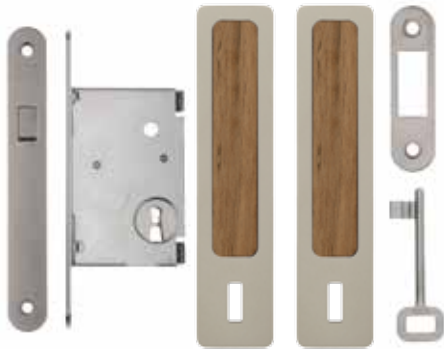

MUŠLE A SÚPRAVY PRE POSUVNÉ DVERE

SÚPRAVA MAXIMAL***)

OB – obyčajný kľuč

satén nikel
drevo podľa výberu