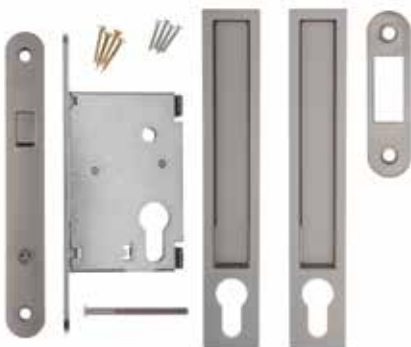

SÚPRAVA MAYA***

VL – vložková

satén