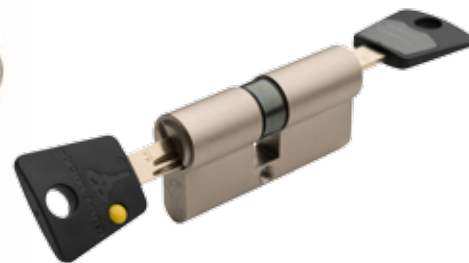

- nejvyšší úroveň bezpečnosti
- 4. bezpečnostná trieda
- 10 stavítek v teleskopickom usporiadaní
- 5 neodpružených prstových stavítek ovládaných hadovitým zářezem na kľúči
- excentrické interaktívne teleskopické stavítko ovládané alfa pružinou v kľúči
- veľmi vysoká ochrana proti planžetovaniu
- veľmi vysoká ochrana proti nedeštruktívnej dynamickej metóde
- veľmi vysoká ochrana proti odvrátniu
- veľmi vysoká ochrana proti vytrhnutiu bubienku
- patentová ochrana kľúča
- výroba kľúčov iba na základe predloženia špeciálnej magnetickej bezp. karty

Bezpečnostná vložka
MT5

satén

rozmer

31+35

31+40

31+45

BEZPEČNOSTNÉ VLOŽKY

VYHOTOVENIE S OLIVOU

Bezpečnosť a pohodlie

Olivou umiestnenou na vložke je možné z vnútra bytu odomykať a zamykať dvere bez použitia kľúča.

Nemusíte tak hľadať kľúče zakaždým, keď chcete na noc zamknúť dvere. Ide o jednoduché a pohodlné riešenie.