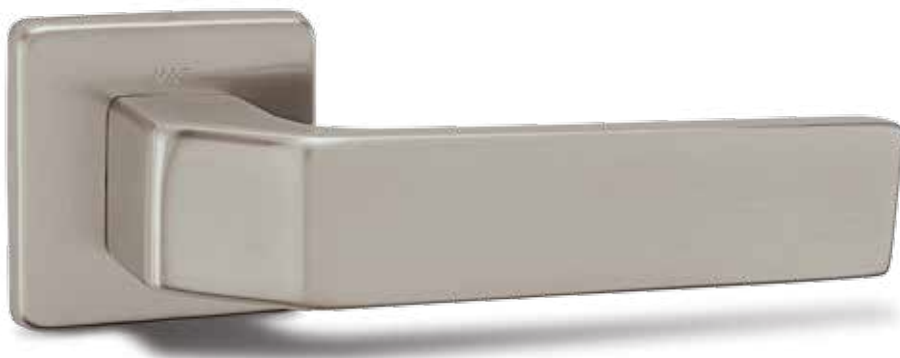

^
povrchová úprava: nerez brúsený
materiál: nehrdzavejúca oceľ

kľučka/guľa
bezpečnostné prevedenie