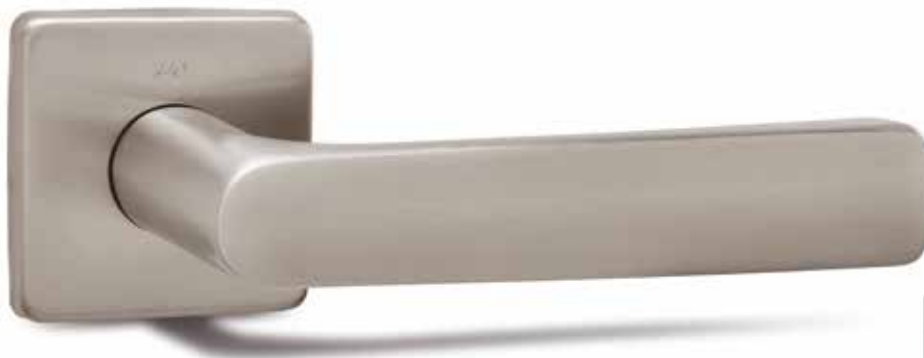

^
povrchová úprava: nerez brúsený
materiál: nehrdzavejúca oceľ

kľučka/guľa
bezpečnostné prevedenie