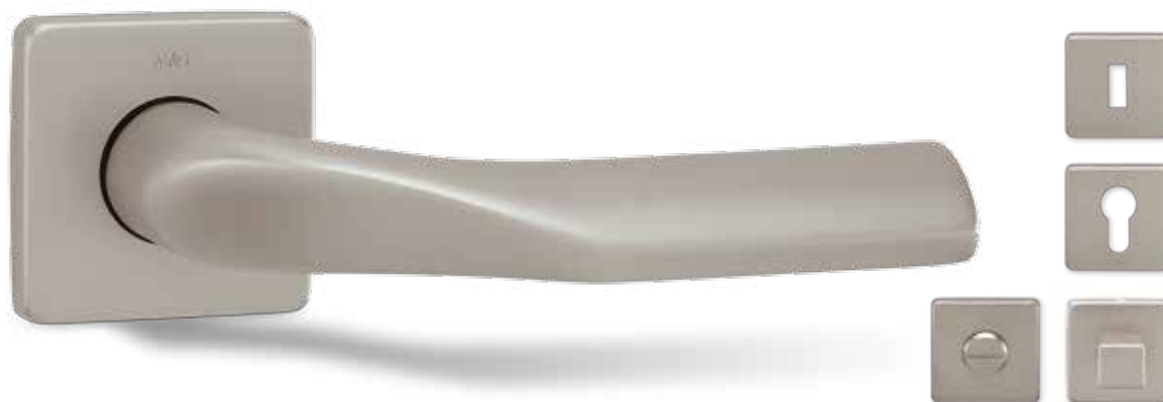

^
povrchová úprava: satén nikel
materiál: masívna mosadz

kľučka/guľa
bezpečnostné prevedenie

ANTI KOROVÉ KOVANIE S PLOCHÝMI ROZETAMI

Vyskúšajte originalitu a perfektnú funkčnosť inovatívneho konštrukčného riešenia. Ploché a tenké rozety len mierne vystupujú nad plochu dverí a vychádzajú tak v ústrety požiadavke na dnes taký obľúbený minimalistický dizajn. Preto sa toto kovanie teší veľkej obľube architektov a dizajnérov a je predurčené pre všetky typy projektov, kde sa kladie dôraz na maximálnu funkčnosť, rýchlú a ľahkú montáž a precízny dizajn.