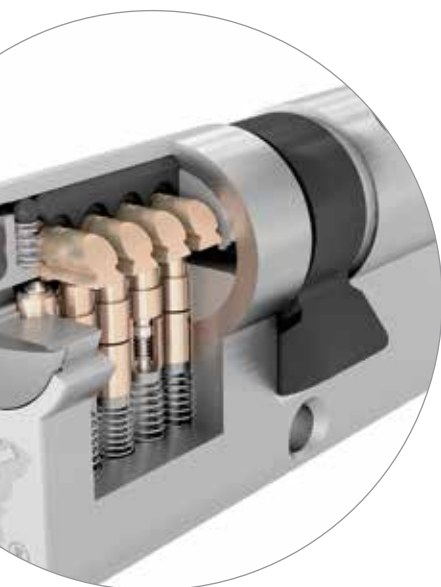

BEZPEČNOSTNÉ VLOŽKY

VYHOTOVENIE S OLIVOU

Bezpečnosť a pohodlie

Olivou umiestnenou na vložke je možné z vnútra bytu odomykať a zamykať dvere bez použitia kľúča.

Nemusíte tak hľadať kľúče zakaždým, keď chcete na noc zamknúť dvere. Ide o jednoduché a pohodlné riešenie.

VYHOTOVENIE EMERGENCY

Bezpečnosť a istota

Nadštandardné vyhotovenie vložiek typu 7 x 7 a INTERACTIVE. Veľmi často sa stáva, že si

niekto „zabuchne“ dvere a kľúč nechá z druhej strany. Vyhotovenie EMERGENCY umožňuje odomknúť vložku i vtedy, keď je na druhej strane zasunutý kľúč. Bez tejto funkcie sa vložka zvonku nedá odomknúť a výjazd zámočníka stojí niekedy toľko, čo táto vložka.

Bezpečnostná vložka MT5 s olivou*

satén

rozmer

30+35

30+40

30+45

Bezpečnostná vložka MT5 EMERGENCY

satén

rozmer

30+35

30+40

30+45

Bezpečnostní vložka 7x7 s olivou*

satén

rozmer

30+35

30+40

30+45

Bezpečnostní vložka INTERACTIVE s olivou*

satén

rozmer

30+35

30+40

30+45

Bezpečnostná vložka EMERGENCY 7x7

satén

rozmer

30+35

30+40

30+45

Bezpečnostná vložka INTERACTIVE EMERGENCY

satén

rozmer

30+35

30+40

30+45

*pri objednaní je nutné vždy spresniť, z ktorej strany vložky bude umiestnená oliva