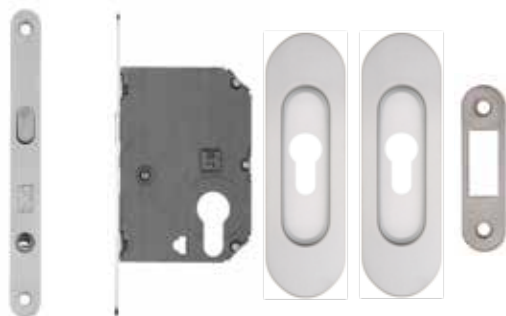

chrom

SÚPRAVA ENTERO II***

WC – OTVOR NA WC KĽUČKU

nehrdzavejúca oceľ brúsená

MUŠLE A SÚPRAVY PRE POSUVNÉ DVERE

SÚPRAVA NOVA***
WC – otvor na WC kľučku
nehrdzavejúca oceľ brúsená

SÚPRAVA CD 067 OVÁL***
OB – obyčajný s kľbovým kľúčom
satén
mosadz
chróm