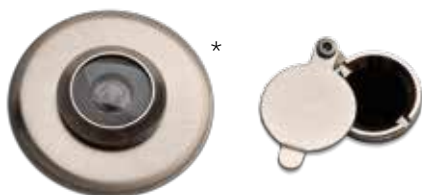

DVERNÉ PRIEZORY

popis

Priezor jednoduchý s podložkou*

Priezor jednoduchý bez podložky**