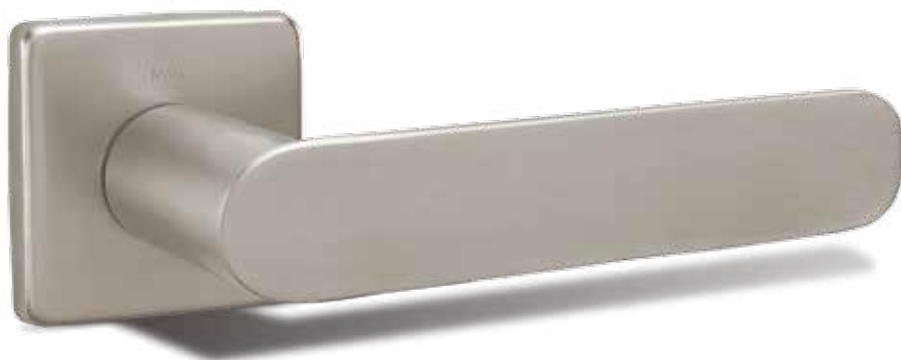

^
povrchová úprava: nerez brúsený
materiál: nehrdzavejúca oceľ

kľučka/guľa
bezpečnostné prevedenie