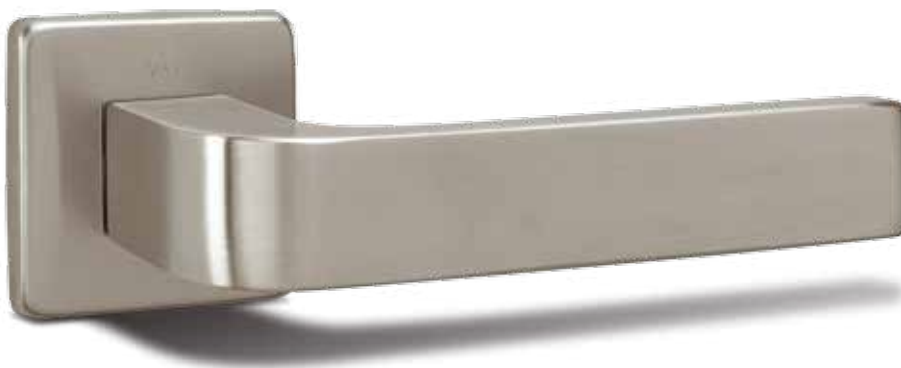

^
povrchová úprava: nerez brúsený
materiál: nehrdzavejúca oceľ

kľučka/guľa
bezpečnostné prevedenie