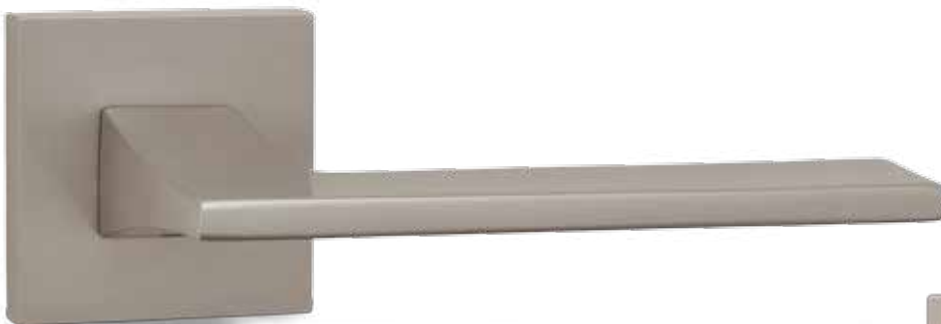

TERRY

povrchová úprava: satén nikel
materiál: masívna mosadz

kľučka/guľa
bezpečnostné prevedenie